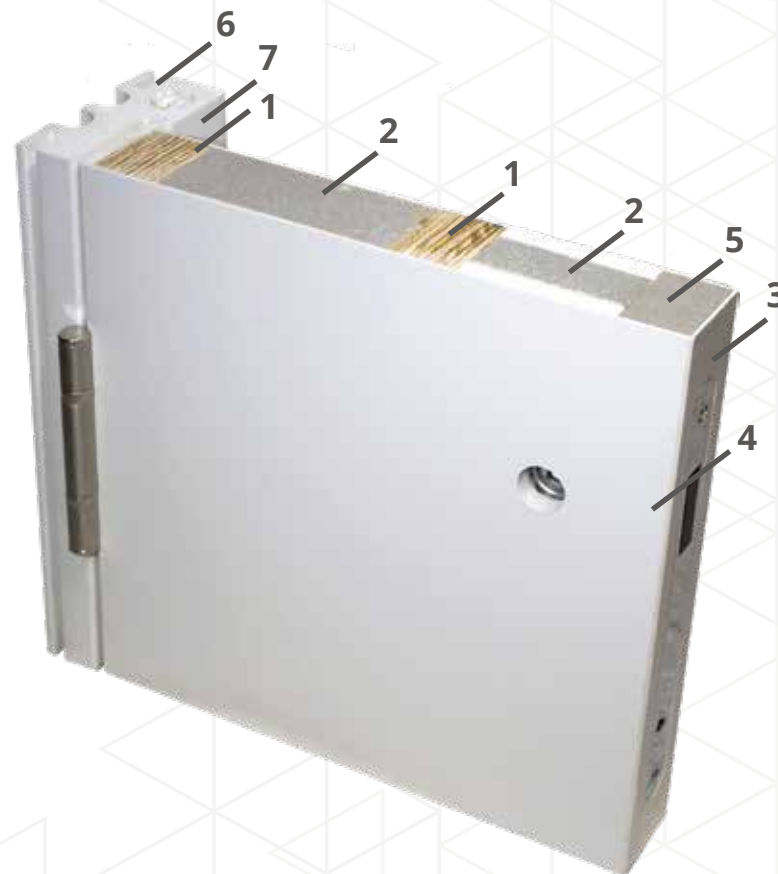

«Know How» фабрики дверей KAPELLI

1. Элемент несущего каркаса - влагостойкий LVL брус
2. Наполнитель - пенополистирол экструзионный
3. Кромочная ПВХ лента
4. Облицовочный ПВХ лист 1,5 мм
5. Вставка под механизм замка из ДПК бруса
6. Телескопическая дверная коробка из экструдированного ПВХ
7. Уплотнитель